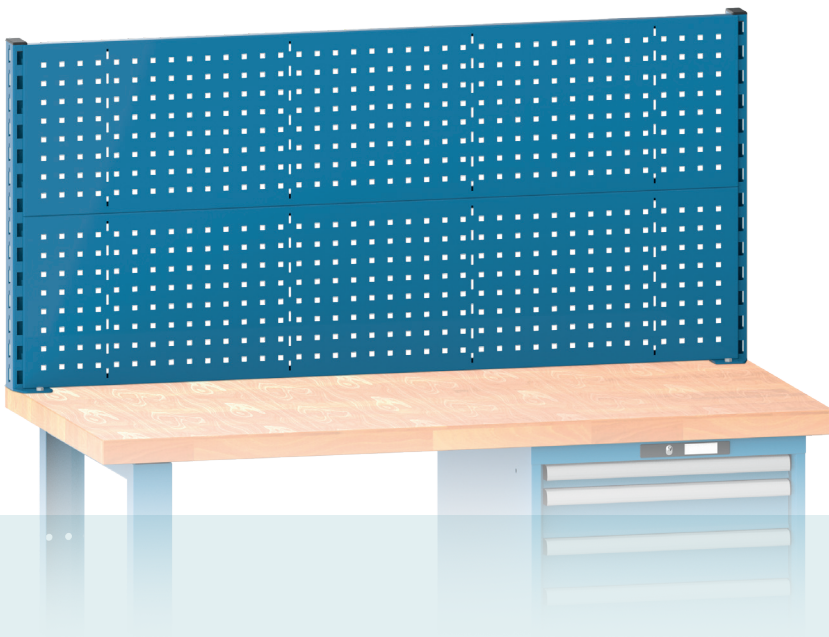

Universeller Aufbau für Werkbänke